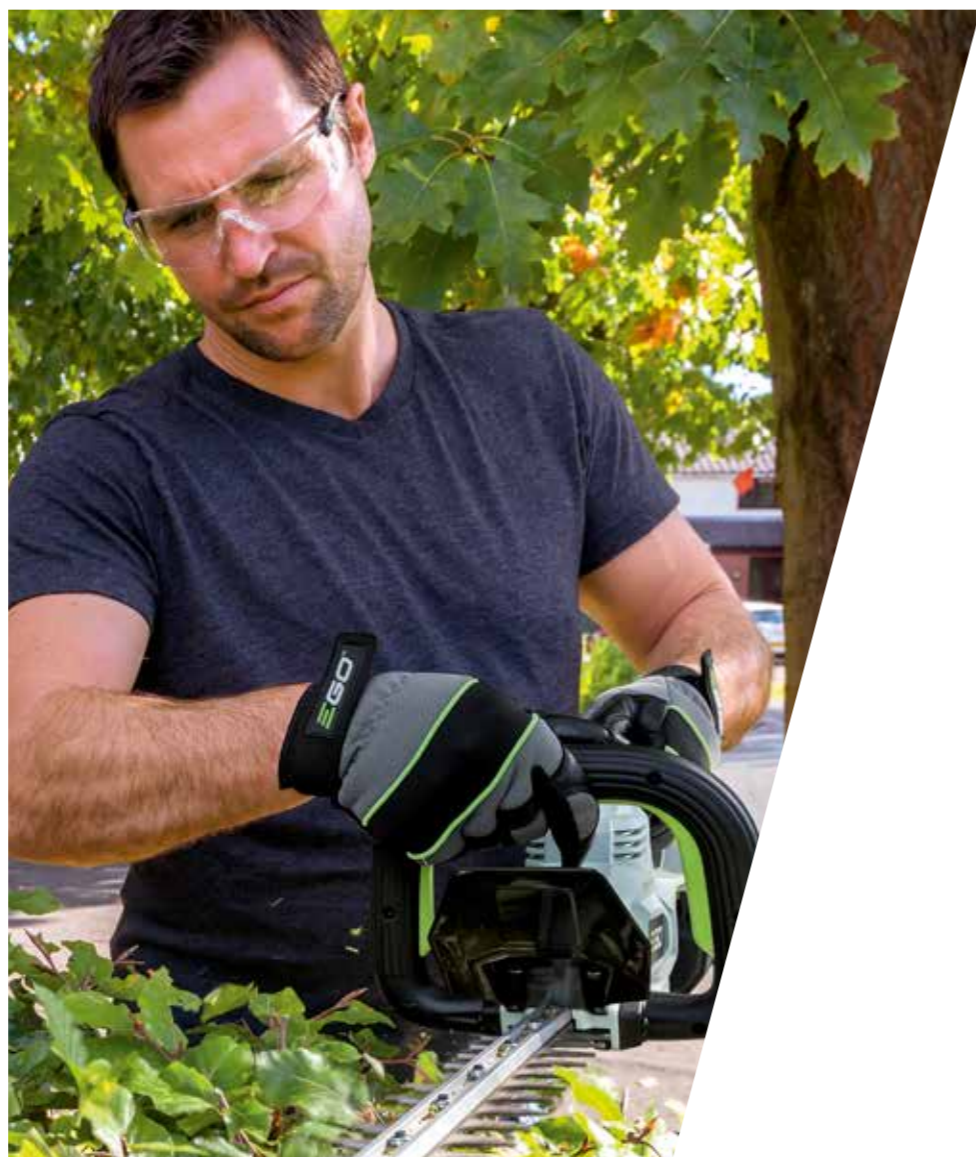

# ALLES WAT U NODIG HEEFT, OM TE KUNNEN BLIJVEN TUINIEREN

Wij hebben alles wat u nodig heeft om uw werk te kunnen doen. Alles in de EGO Power+ serie wordt met dezelfde zorg en precisie gemaakt als onze accu tuinmachines.