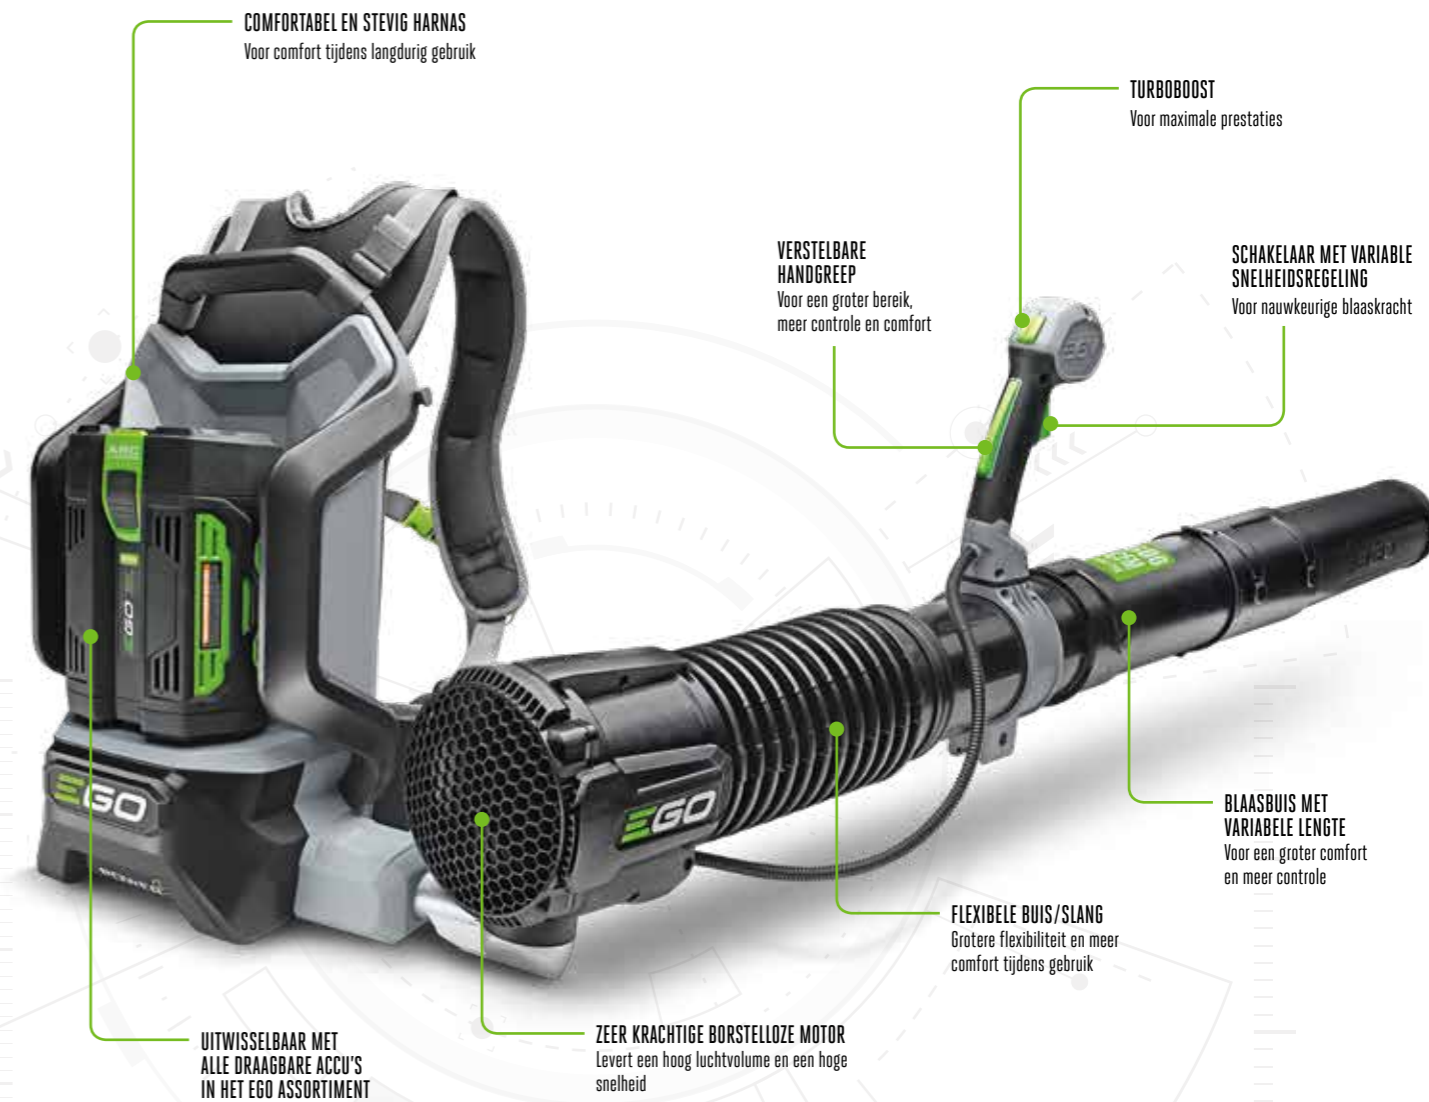

LB6000E RUGGEDRAGEN BLADBLAZER

Deze enorm krachtige bladblazer heeft een ergonomisch ontwerp, is gemakkelijk te gebruiken en zit boordevol handige functies

LEVERBAAR ALS KIT

	LB6000E		
	Laag	Hoog	Max
ACCUDUUR* (5,0 Ah)	120 minuten	22 minuten	15 minuten
ACCUDUUR* (10,0 Ah)	240 minuten	44 minuten	30 minuten
LUCHTVERPLAATSING (M³/U)	440	850	1.020
LUCHTSNELHEID (KM/U)	80	160	193
SNELHEIDINSTELLING	Variabele snelheid met turbo-boost functie		
BLAASKRACHT (N)	19,2 N (max)		
MOTORTYPE	Koolborstelloos		
GELUIDSNIVEAU	83 dB (A) 97 dB (A)		
TRILLINGEN (M/S²)	1,5 m/s²		
GEWICHT ZONDER ACCU	5,7 kg		
GARANTIE BIJ PARTICULIER GEBRUIK	5 jaar		
GARANTIE BIJ PROFESSIONEEL GEBRUIK	2 jaar		
LEVERBAAR ALS KIT	LB6002E: Incl. 5,0 Ah accu en snellader, LB6000E-K1103: Incl. 10,0 Ah accu en snellader		

*Gebruiksduur kan variëren, afhankelijk van de gebruikte accu en de techniek van de gebruiker.