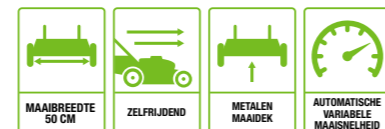

Wordt geleverd met mulchplug