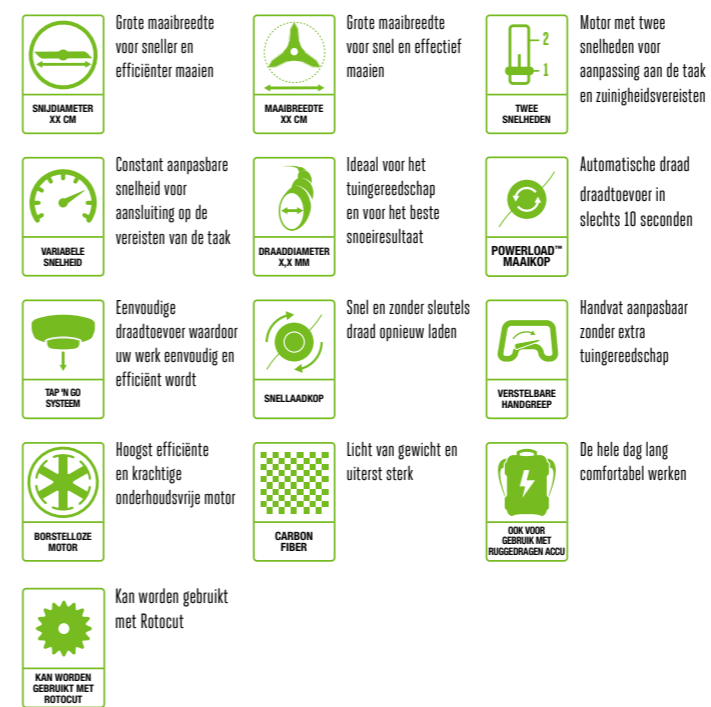

PICTOGRAMMEN VOOR EGO POWER+ GRASTRIMMER EN BOSMAAIER