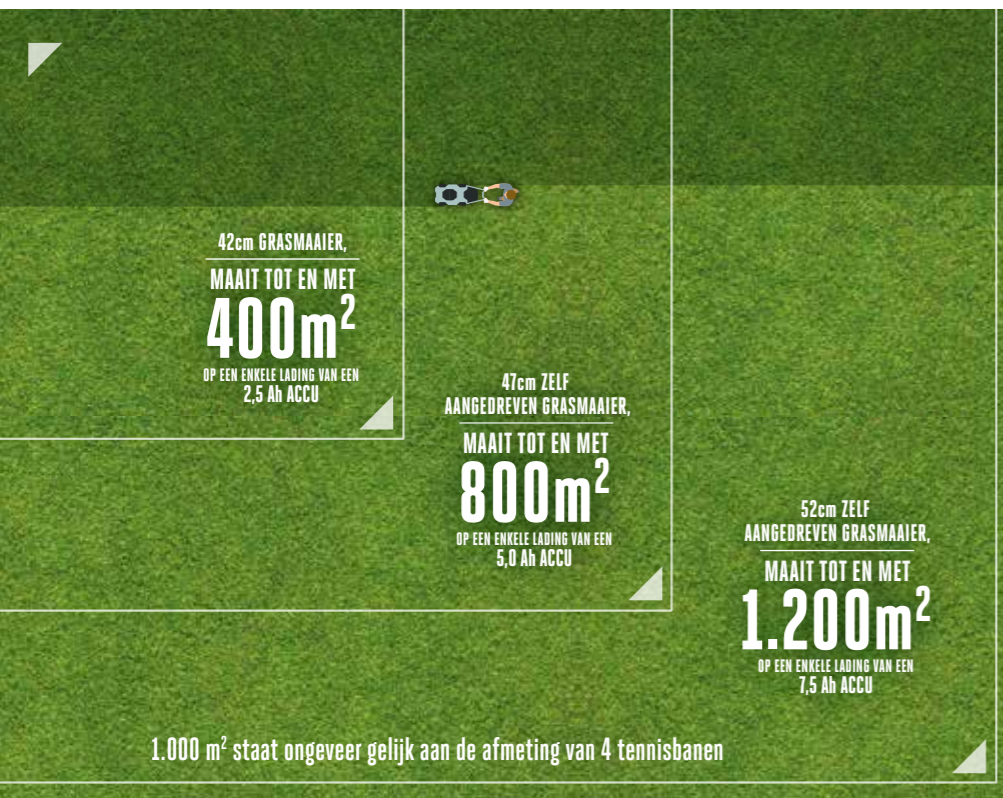

VOOR ELK TYPE GAZON HEEFT EGO EEN GRASMAAIER

Het assortiment grasmaaiers van EGO Power+ kent een verscheidenheid aan specificaties die ontworpen zijn om gazonverzorging sneller, gemakkelijker en efficiënter te maken. Met maai breedtes van 42 cm tot 52 cm breed, bestaat er voor elk gazon een juiste grasmaaier.

De grasmaaier is technologisch geavanceerd in vele opzichten en is net zo krachtig als een brandstof aangedreven grasmaaier. Dankzij ons revolutionaire Arc Lithium 56V accusysteem maken ze minimaal geluid, is er geen uitstoot en starten ze eenvoudig met een druk op de knop. Bovendien zijn ze inklapbaar en daardoor verrassend eenvoudig op te bergen.

Hoewel deze voordelen gelden voor alle grasmaaiers van EGO Power+, bieden we verschillende modellen aan voor diverse gazons.

Bekijk het handige diagram hierboven om de grootte van uw gazon te bepalen om zo te komen tot de voor u meest geschikte grasmaaier.