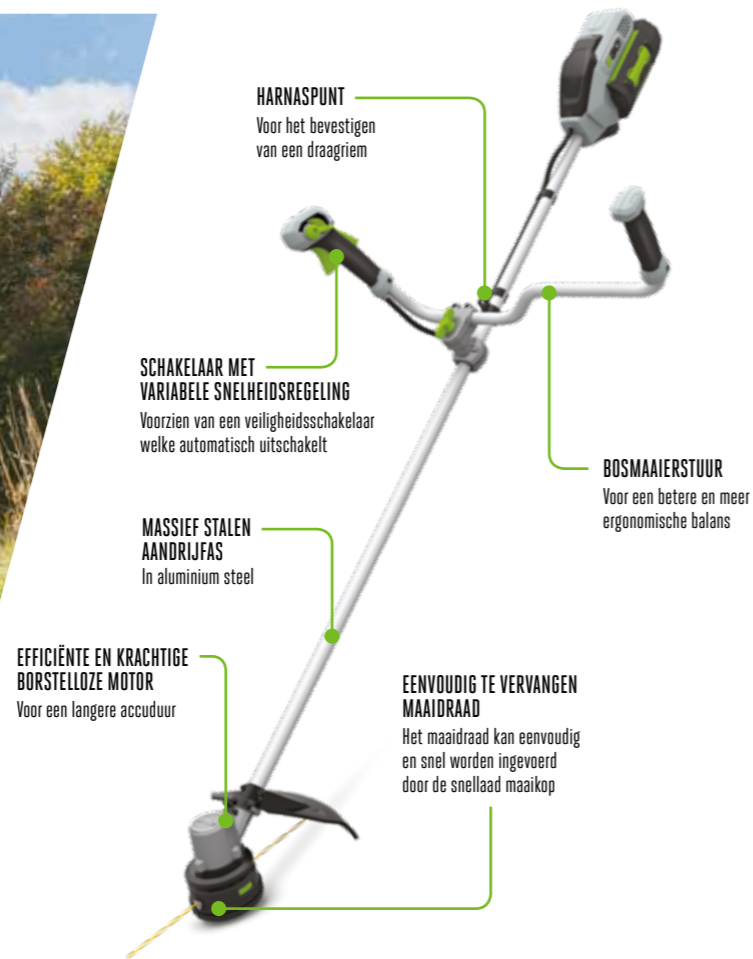

**BC1500E-F
GRASTRIMMER 38 cm**

De grastrimmer voor de veeleisende gebruiker heeft een snijdiameter van 38 cm en een snellaadkop voor het snel en eenvoudig wisselen van maaidraad.

Geleverd met AP1500 enkelvoudig rugharnas

	BC1500E-F
SNIJDIAMETER	38 cm
TOTALE LENGTE	186 cm
GEBRUIKSDUUR*	2,5 Ah tot 30 minuten 5,0 Ah tot 60 minuten 7,5 Ah tot 90 minuten 10,0 Ah tot 120 minuten
SNELHEIDREGELING	Constance variabele snelheid
DRAADDIAMETER	2,4 mm
DRAADDOORVOER	Snellaad maaikop met Tap 'n Go
DRAAIRICHTING	Met de wijzers van de klok mee
GEWICHT ZONDER ACCU	3,4 kg
TRILLINGEN (M/S²)	4,3/2,9 m/s²
MOTORTYPE	Borstelloos
GELUIDSNIVEAU LpA/LwA	70 dB (A) 86 dB (A)
GARANTIE BIJ PARTICULIER GEBRUIK	5 jaar
GARANTIE BIJ PROFESSIONEEL GEBRUIK	1 jaar

**BC3800E
BOSMAAIER 38 cm**

Het 3-tandsmes en de borstelloze motor hebben de kracht om praktisch gezien elke ondergrond aan te pakken. Kan zowel als bosmaaier (3-tandsmes) en grastrimmer (snellaad maaikop) worden gebruikt.

Geleverd met AP15000 dubbel rugharnas

	BC3800E
CAPACITEIT	
- Mesdiameter: 30 cm	30 cm
- Snijdiameter: 38 cm	38 cm
TOTALE LENGTE	186 cm
GEBRUIKSDUUR*	2,5 Ah tot 20 minuten 5,0 Ah tot 40 minuten 7,5 Ah tot 65 minuten 10,0 Ah tot 80 minuten
MATERIAAL 3-TANDSMES	Staal (omkeerbaar)
SNELHEIDREGELING	Constance variabele snelheid
DRAADDIAMETER	2,4 mm
DRAADDOORVOER	Tap 'n Go systeem
DRAAIRICHTING	Tegen de wijzers van de klok in
GEWICHT ZONDER ACCU	
- 3-tandsmes	4,64 kg
- Maaikop	4,35 kg
TRILLINGEN (M/S²)	
- 3-tandsmes	1,5/1,9 m/s²
- Maaikop	2,3/2,4 m/s²
MOTORTYPE	Borstelloos
GELUIDSNIVEAU LpA/LwA	80 dB (A) 96 dB (A)
GARANTIE BIJ PARTICULIER GEBRUIK	5 jaar
GARANTIE BIJ PROFESSIONEEL GEBRUIK	2 jaar