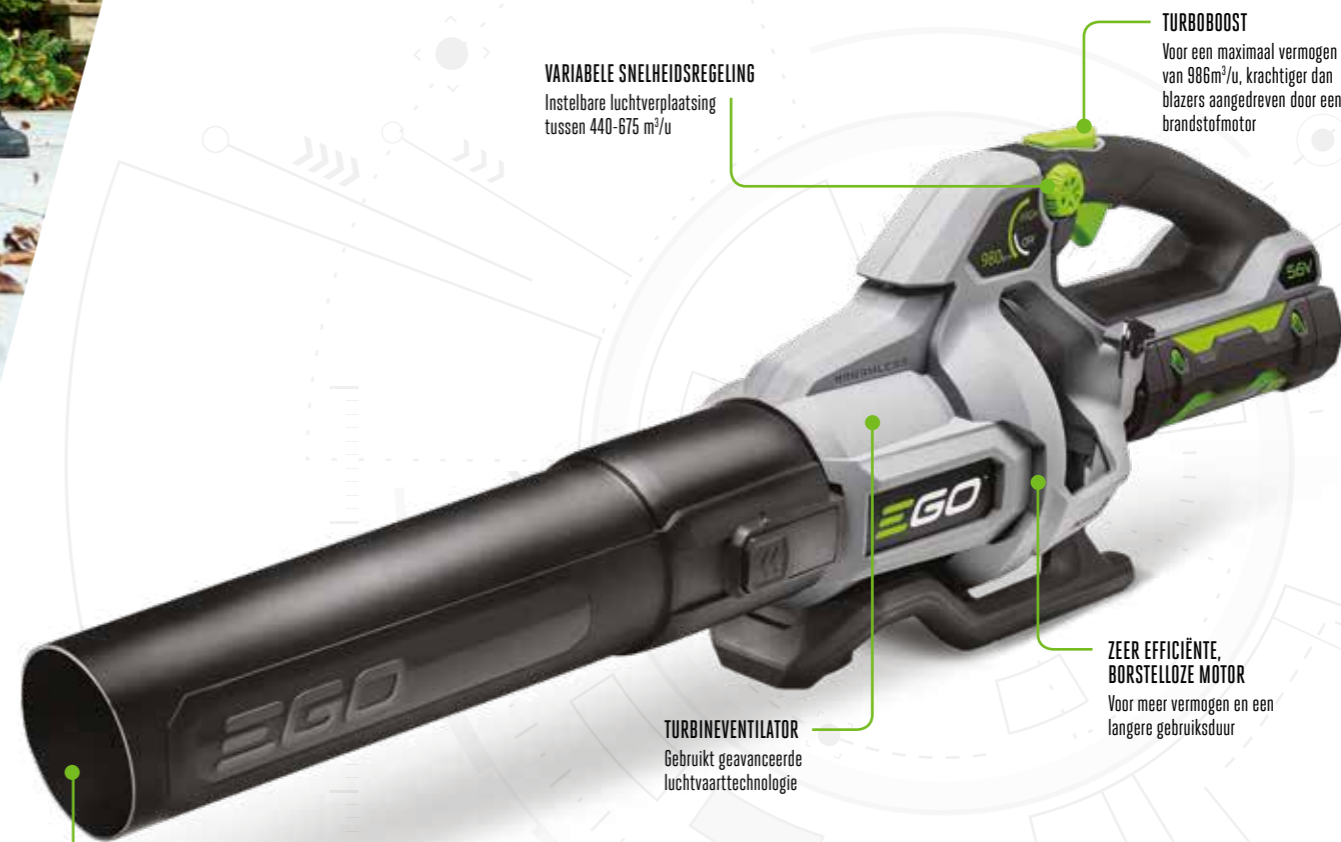

TURBOBOOST

Voor een maximaal vermogen van 986m³/u, krachtiger dan blazers aangedreven door een brandstofmotor