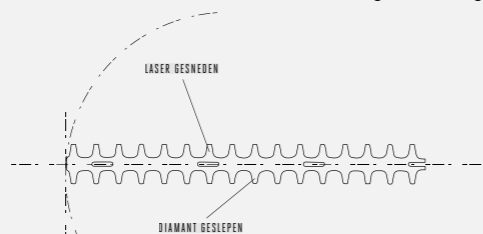

Messen die netjes snijden

De hoogwaardige EGO Power+ messen zijn gemaakt van lasergesneden staal en dubbelzijdig geslepen messen voor de beste snede en zorgen voor gezondere hagen.