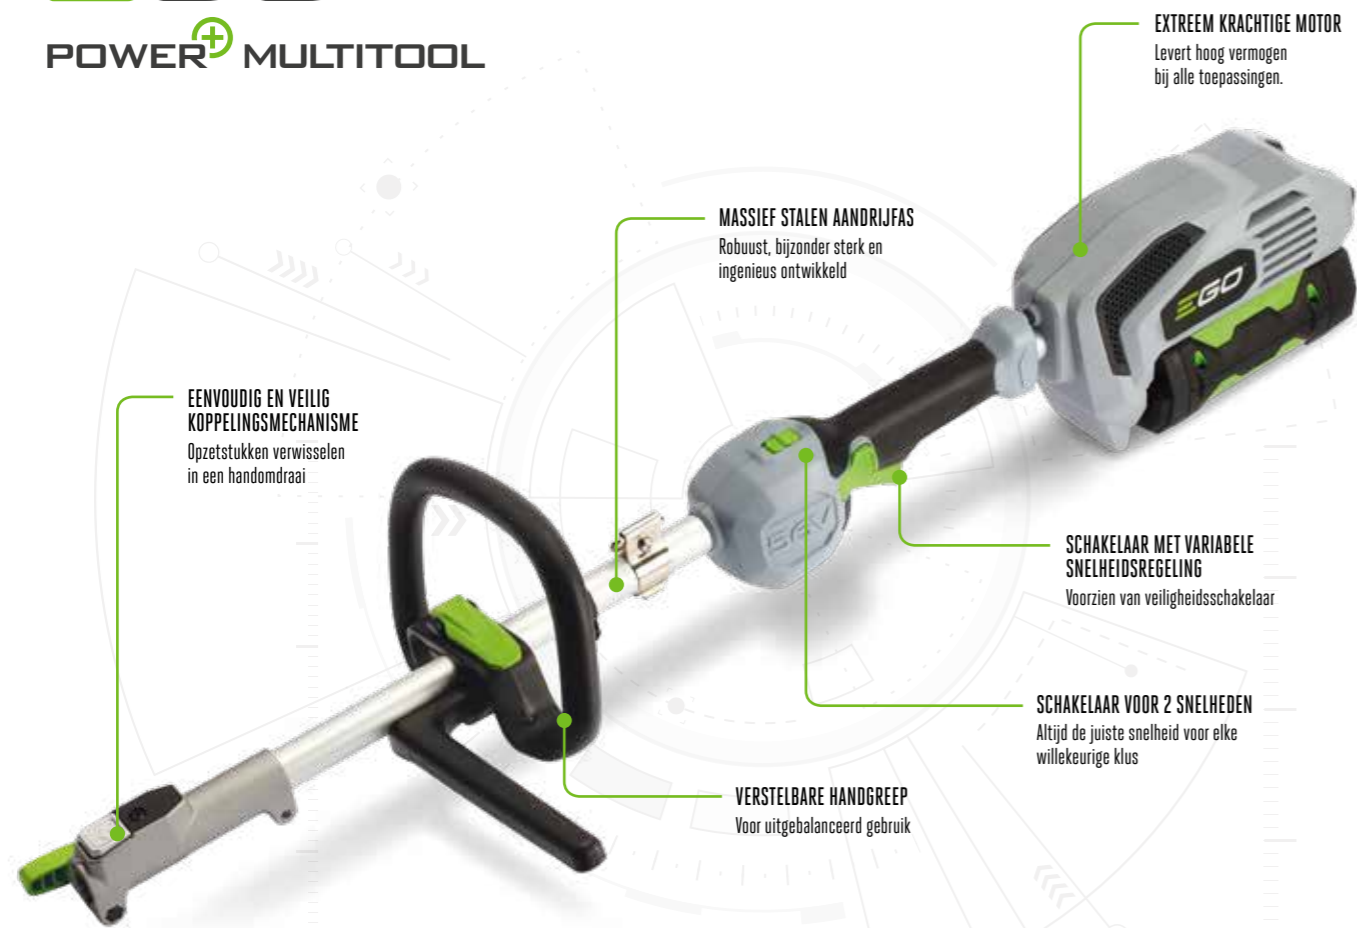

## ROLBEZEM

Het schoonvegen van een lastige ondergrond is kinderspel met de eenvoudig te monteren rolbezem. De borstelharen van 1,5 mm zijn uitermate geschikt voor het schoonvegen van de zwaarste oppervlakten, terwijl de gebruiker wordt beschermd tegen rondvliegende steentjes e.d.

## GRASTRIMMER

Maaï gras langs hekken en muren met professionele precisie. Inclusief onze snellaad maaikop, wat opnieuw maaibraad invoeren zeer eenvoudig maakt.

## ELEKTRISCHE KAM VOOR OLIJVEN

Schud rijpe olijven uit olijfbomen met circa 2.000 bewegingen per minuut en 10 vervangbare carbon fiber staafjes. Voorzien van een duurzame en in de markt geteste tandwielkast en smeerpunten voor eenvoudig onderhoud.

**EENVOUDIG EN VEILIG KOPPELINGSMECHANISME**  
Opzetstukken verwisselen in een handomdraai

**MASSIEF STALEN AANDRIJFAS**  
Robuust, bijzonder sterk en ingenieus ontwikkeld

**EXTREEM KRACHTIGE MOTOR**  
Levert hoog vermogen bij alle toepassingen.