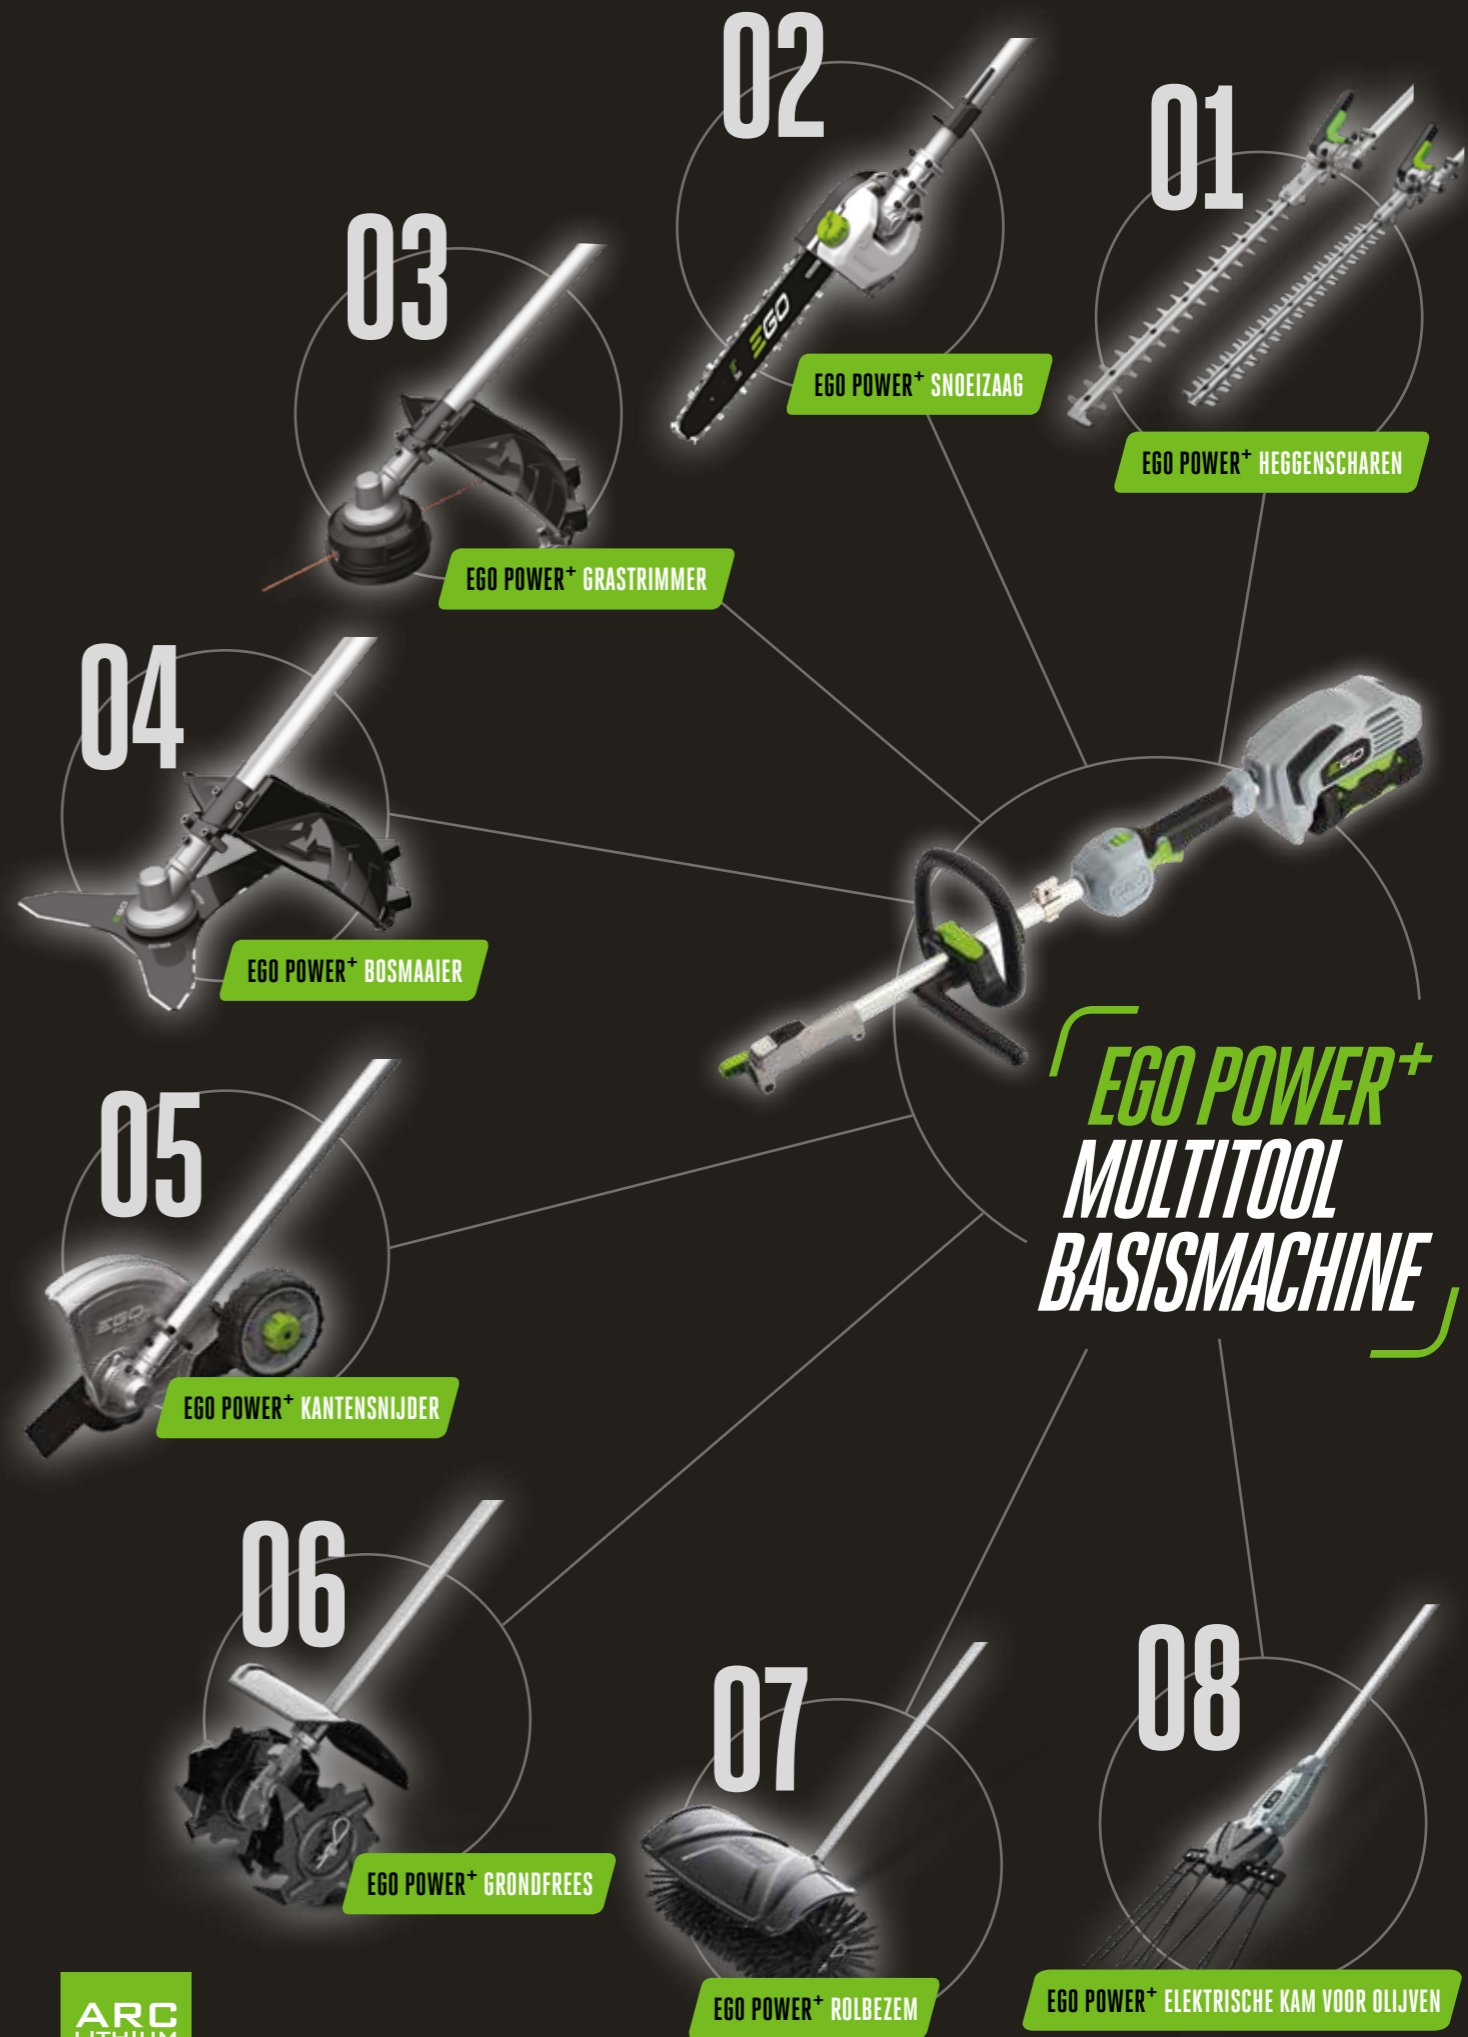

02
EGO POWER+ SNOEIZAAG

01
EGO POWER+ HEGGENSCHAREN

03
EGO POWER+ GRASTRIMMER

04
EGO POWER+ BOSMAAIER

05
EGO POWER+ KANTENSNIJDER

06
EGO POWER+ GRONDFREES

07
EGO POWER+ ROLBEZEM

08
EGO POWER+ ELEKTRISCHE KAM VOOR OLIJVEN

**EGO POWER+
MULTITOOL
BASISMACHINE**