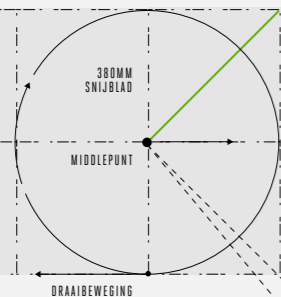

# HET ENIG JUISTE ANTWOORD OP RUW TERREIN

Dankzij optimale balans en de enorm krachtige 2 kW motor maken de Professional-X grastrimmers / bosmaaiers zelfs het zwaarste werk tot een simpele klus.

De stalen aandrijfjas is licht en zeer sterk en bevindt zich binnenin de carbon fiber steel. In tegenstelling tot een chassis van aluminium, buigt het niet en blijft het zijn vorm behouden, zodat trillingen tot een minimum beperkt blijven.