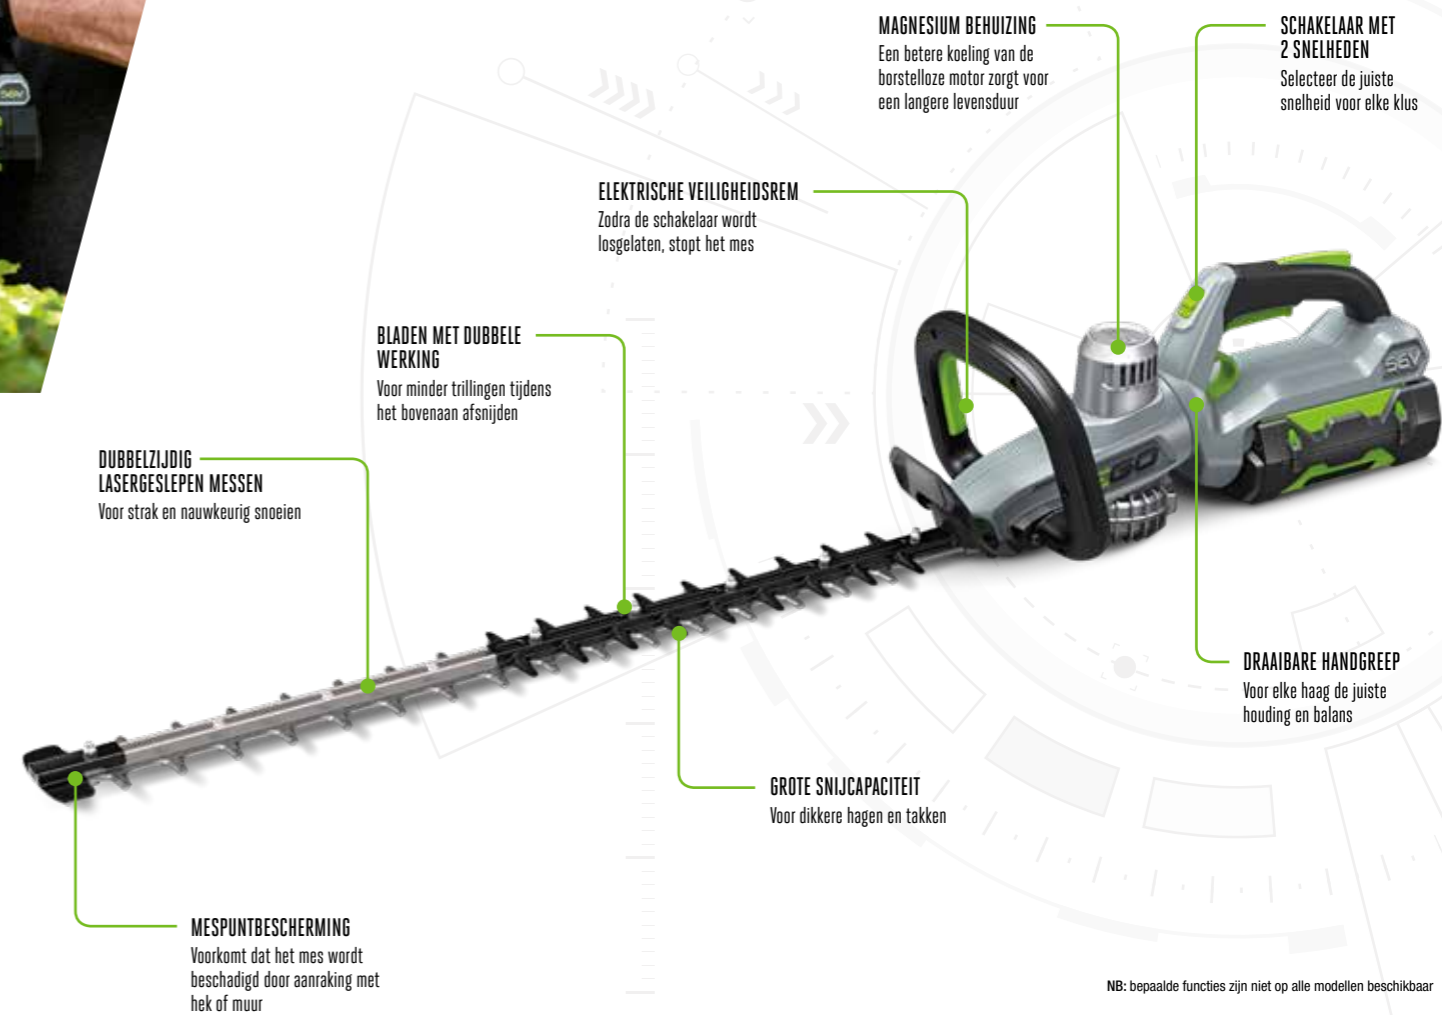

De heggenschaar is uitstekend in balans en bezit enkele kenmerken om langdurig gebruik aangenamer te maken. De dubbele veiligheidsschakelaar en de draaibare handgreep zorgen voor een beter gebruikskomfort en nog meer veiligheid. De krachtige en stille borstelloze motor biedt u al het vermogen dat u nodig heeft, alleen dan zonder de trillingen, uitstoot en het lawaai van een brandstofmotor.