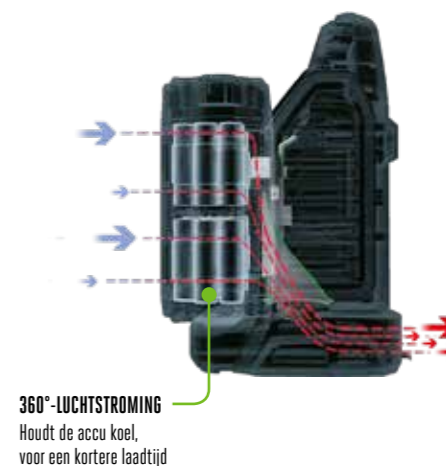

Snelle laadtijden

Al deze slimme eigenschappen geven niet alleen de hoogste energie voor draagbare accu's die in de markt beschikbaar zijn, maar EGO Power+ accu's geven ook nog eens de snelste laadtijden.