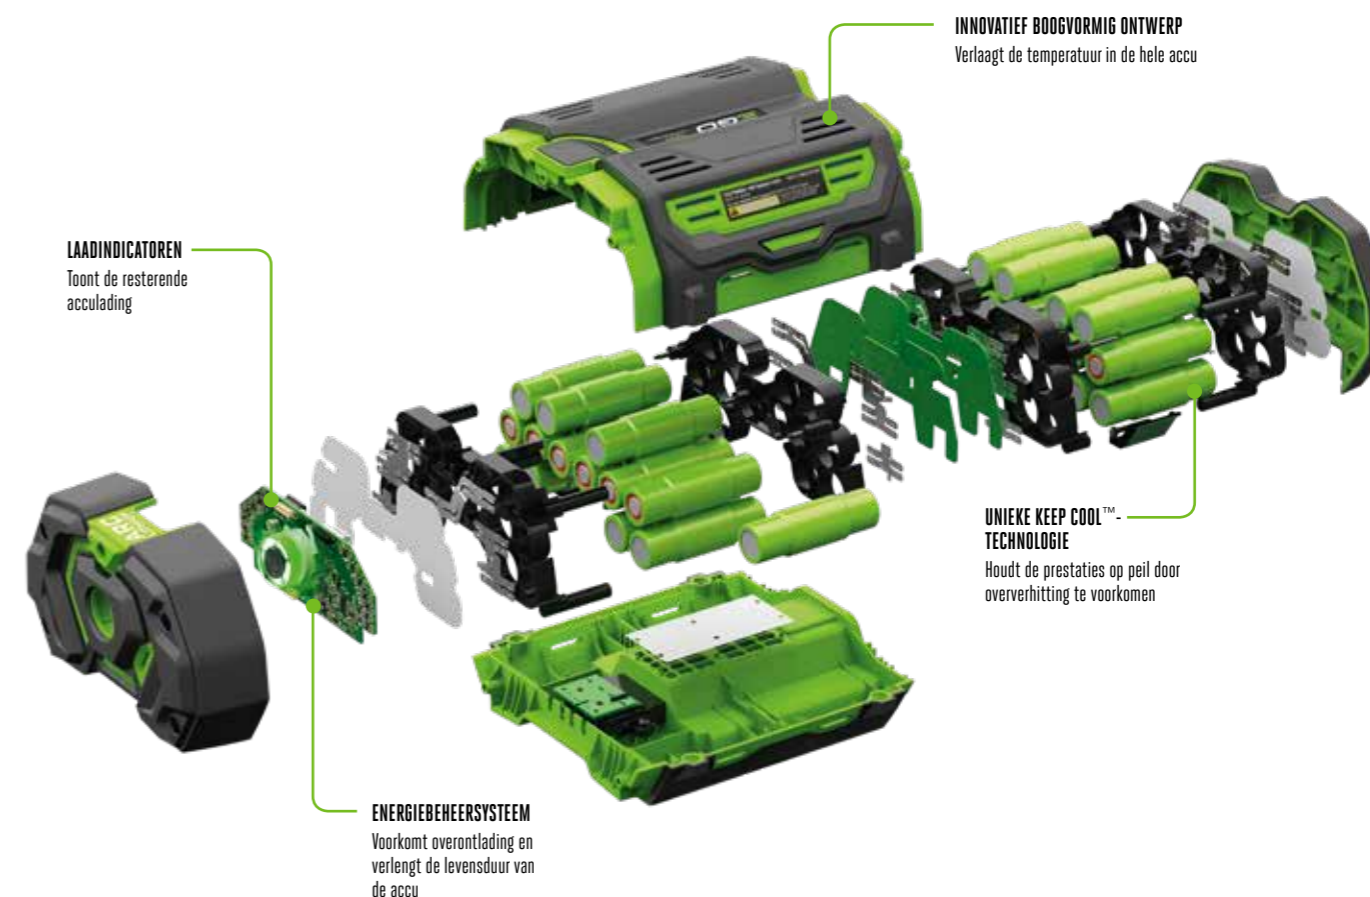

## Snelle laadtijden

Al deze slimme eigenschappen geven niet alleen de hoogste energie voor draagbare accu's die in de markt beschikbaar zijn, maar EGO Power+ accu's geven ook nog eens de snelste laadtijden.

# EGO POWER+ ARC LITHIUM LEVERT DE HOOGSTE ENERGIECAPACITEIT IN DE SECTOR\*

Er is geen enkele andere accu zoals onze unieke accu met gepatenteerde 56V Arc Lithium-technologie. Daarom presteert deze ook als geen enkele andere accu.

## Uniek Arc-vormig ontwerp

Het Arc-vormig ontwerp van de EGO Power+ accu kent een groter oppervlak, waarbij alle accucellen dicht tegen de buitenkant van de accu zijn geplaatst. De accu is aan de buitenkant van de tuinmachine bevestigd. Het Arc-vormig ontwerp zorgt daardoor voor een snellere warmte afvoer, waardoor oververhitting en uitval wordt voorkomen. Dit in tegenstelling tot de traditionele steenvormige accu's, waar de accucellen samen zijn gepakt.